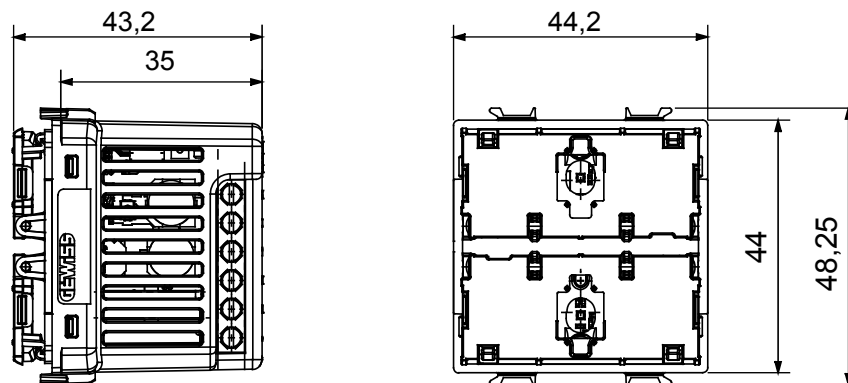

Zdroj napájení	100 + 240 V AC – 50/60 Hz	Počet kanálů	2
Počet modulů	2	Rádiové spojení	Zigbee (IEEE 802.15.4)
Norma	-	Pracovní teplota	-5 – +45 °C
Relativní vlhkost (nekondenzující)	Max. 93 %	Výstupní výkon Zigbee	10 dBm
Zapojovací svorky	Se šroubem	Kapacita utahování svorek pletené kabely (mm²)	Max. 1,5
Kapacita utahování svorek pevné kabely (mm²)	Max. 1,5	Kategorie	2kanalový tlačítkový ovládací panel
Počet vstupních kanálů	2 (pro místní replikaci povelů nebo odesílání dalších povelů Zigbee)	Vstupní napětí	Síťové napájecí napětí
Krytí IP	IP20 (s tlačítkem)	Barva LED	Modrá
Místní ovládání	Prostřednictvím 2 předních tlačítek (nutné doplnit tlačítkem)	Napájecí zdroj rámečku EGO SMART	Ano
Rozšíření ovládání Zigbee, pokud je	Ano (s tlačítkem)	Barva tlačítek	Modrá (tlačítko SHIFT)

DIMENSIONAL

TECHNICAL SYMBOLOGY

IP

IP20 (s tlačítkem)

STANDARDS/APPROVALS