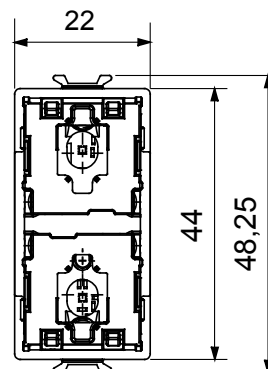

Bezdrátově připojené zařízení s protokolem Zigbee ze systému ChoruSmart, které může být kombinováno s bránou Home Gateway v rámci řešení „CONNECTED SMART HOME“ pro byty i malé kanceláře, a to jak pro novostavby, tak pro renovace. Zigbee je bezpečná a spolehlivá technologie, ve které jsou data šifrována a každý uzel v síti zajišťuje dostupnost napříč všemi zařízeními (síť typu mesh).

Zdroj napájení	100 ÷ 240 V AC – 50/60 Hz	Počet kanálů	2
Počet modulů	1	Rádiové spojení	Zigbee (IEEE 802.15.4)
Norma	-	Pracovní teplota	-5 – +45 °C
Relativní vlhkost (nekondenzující)	Max. 93 %	Výstupní výkon Zigbee	10 dBm
Zapojovací svorky	Se šroubem	Kapacita utahování svorek pletené kabely (mm²)	Max. 1,5
Kapacita utahování svorek pevné kabely (mm²)	Max. 1,5	Kategorie	2kanalový tlačítkový ovládací panel
Počet vstupních kanálů	2 (pro místní replikaci povelů nebo odesílání dalších povelů Zigbee)	Vstupní napětí	Síťové napájecí napětí
Krytí IP	IP20 (s tlačítkem)	Barva LED	Modrá
Místní ovládání	Prostřednictvím 2 předních tlačítek (nutné doplnit tlačítkem)	Napájecí zdroj rámečku EGO SMART	Ano
Rozšíření ovládání Zigbee, pokud je	Ano (s tlačítkem) / Ne (s tlačítkem SHIFT)		

DIMENSIONAL

TECHNICAL SYMBOLOGY

IP

IP20 (s tlačítkem)

STANDARDS/APPROVALS