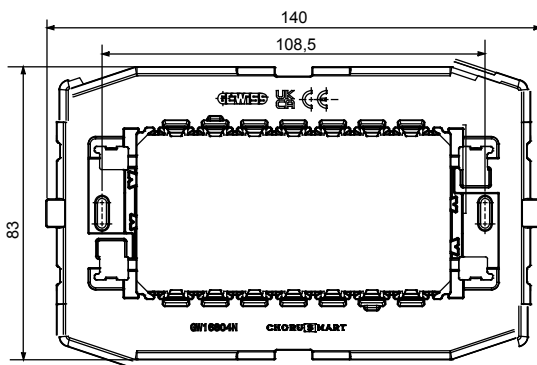

Support for fixing modular devices of the ChoruSmart residential series, made of technopolymer with ribenhanced structure that guarantees high performance. Suitable for flush-mount or wall-mount boxes, equipped with screw fixing systems.  
The convenient front coupling/disconnect system of ChoruSmart modular devices also allows you to house modular devices with 1/2, 1, 2 and 3 modules.

Popis	4 moduly	Charakteristika	Bez halogenů
Upevnění	2 šrouby (součástí balení)	Pro krabici	4 moduly
Zkouška žhavou smyčkou	650 °C	Tepelné zatížení s kuličkou	70 °C
Norma	EN 60669-1	Kompatibilita	Pro rámeček EGO SMART (také kompatibilní s rámečky EGO a dalšími rámečky ChoruSmart)
Elektrokód	0121		

### DIMENSIONAL

### TECHNICAL SYMBOLOGY

GWT

650 °C

70 °C