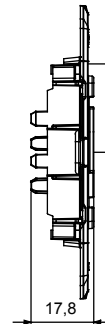

Support for fixing modular devices of the ChoruSmart residential series, made of technopolymer with ribenhanced structure that guarantees high performance. Suitable for flush-mount or wall-mount boxes, equipped with screw fixing systems.  
The convenient front coupling/disconnect system of ChoruSmart modular devices also allows you to house modular devices with 1/2, 1, 2 and 3 modules.

Popis	4 moduly	Charakteristika	Bez halogenů
Upevnění	2 šrouby (součástí balení)	Pro krabici	4 moduly
Zkouška žhavou smyčkou	650 °C	Tepelné zatížení s kuličkou	70 °C
Norma	EN 60669-1	Kompatibilita	Pro rámeček EGO SMART (také kompatibilní s rámečky EGO a dalšími rámečky ChoruSmart)
Elektrokód	0121		

### DIMENSIONAL

### TECHNICAL SYMBOLOGY

GWT

650 °C

70 °C