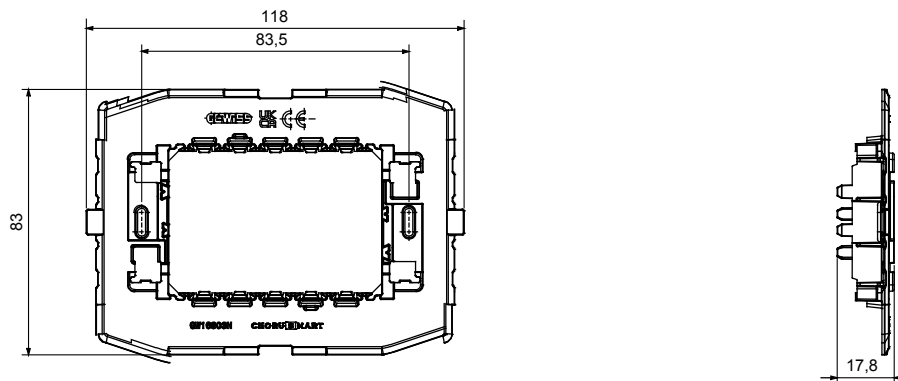

Support for fixing modular devices of the ChoruSmart residential series, made of technopolymer with ribenhanced structure that guarantees high performance. Suitable for flush-mount or wall-mount boxes, equipped with screw fixing systems.  
The convenient front coupling/disconnect system of ChoruSmart modular devices also allows you to house modular devices with 1/2, 1, 2 and 3 modules.

Popis	3 moduly	Charakteristika	Bez halogenů
Upevnění	2 šrouby (součástí balení)	Pro krabici	3 moduly
Zkouška žhavou smyčkou	650 °C	Tepelné zatížení s kuličkou	70 °C
Norma	EN 60669-1	Kompatibilita	Pro rámeček EGO SMART (také kompatibilní s rámečky EGO a dalšími rámečky ChoruSmart)
Elektrokód	0121		

### DIMENSIONAL

### TECHNICAL SYMBOLOGY

GWT

650 °C

70 °C