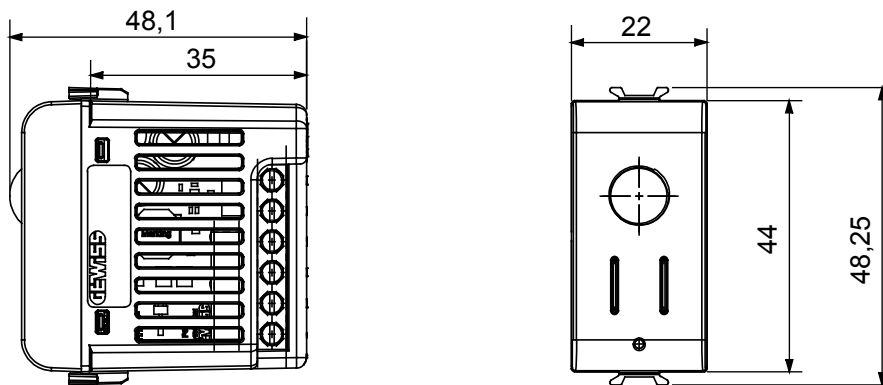

Barva	Matná černá	Výstupní kontakty	1 NA 2 A (AC1) 240 V AC
Zdroj napájení	100 ÷ 240 V AC – 50/60 Hz	Počet modulů	1
Počet výstupních kanálů	1	Rádiové spojení	Zigbee (IEEE 802.15.4)
Norma	2014/53/EU, 2011/65/EU + 2015/863, EN 60669-2-1, EN 60669-1, EN 301 489-1, EN 301 489-17, EN 300 328, EN IEC 63000	Pracovní teplota	-5 – +45 °C
Relativní vlhkost (nekondenzující)	Max. 93 %	Výstupní výkon Zigbee	10 dBm
Zapojovací svorky	Se šroubem	Kapacita utahování svorek pletené kabely (mm <sup>2</sup> )	Max. 1,5
Kapacita utahování svorek pevné kabely (mm <sup>2</sup> )	Max. 1,5	Kategorie	Detektor pohybu
Počet vstupních kanálů	2 (pro místní replikaci povelů nebo odesílání dalších povelů Zigbee)	Vstupní napětí	Síťové napájecí napětí
Krytí IP	IP20	Klasické halogenové žárovky 240 V AC	4 – 500 W
LED žárovky 240 V AC	4 – 100 W	Zatížení ovládaná z elektronického transf. 240 V AC	4 – 250 VA
Technologie	Infračervený	Světelný snímač	1 – 1000 luxů
Vodorovný nosný úhel:	±50°	Svislý nosný úhel	8°

### DIMENSIONAL