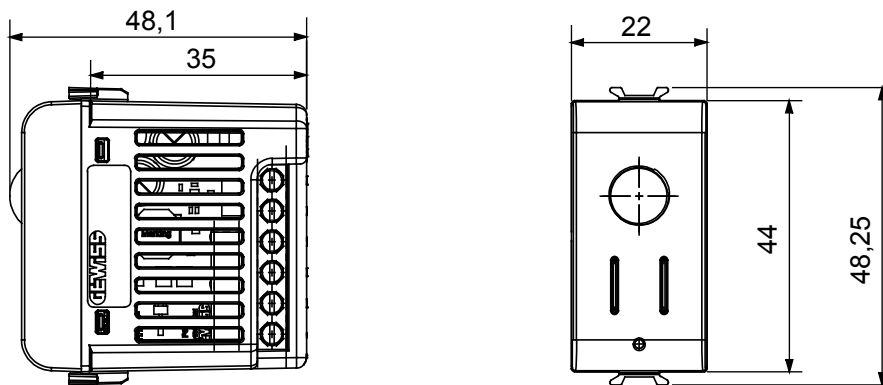

DIMENSIONAL

TECHNICAL SYMBOLOGY

IP

IP20

STANDARDS/APPROVALS