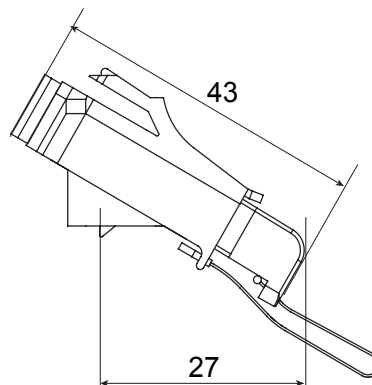

Kategorie	Úhlový nástavec z optických vláken	Materiál	Plastové tělo s keramickým vyrovnávacím pouzdrům
Barva	Zelená RAL 6018	Charakteristika	Simplexní, jednorežimový
Pro konektory	SC/APC	Typ	Zdíčka/zdíčka
Kompatibilita	Keystone Jack	Náklon	40°
Dodávané příslušenství	S bezpečnostní krytkou a kabelem s ochranou proti ztrátě		

#### DIMENSIONAL