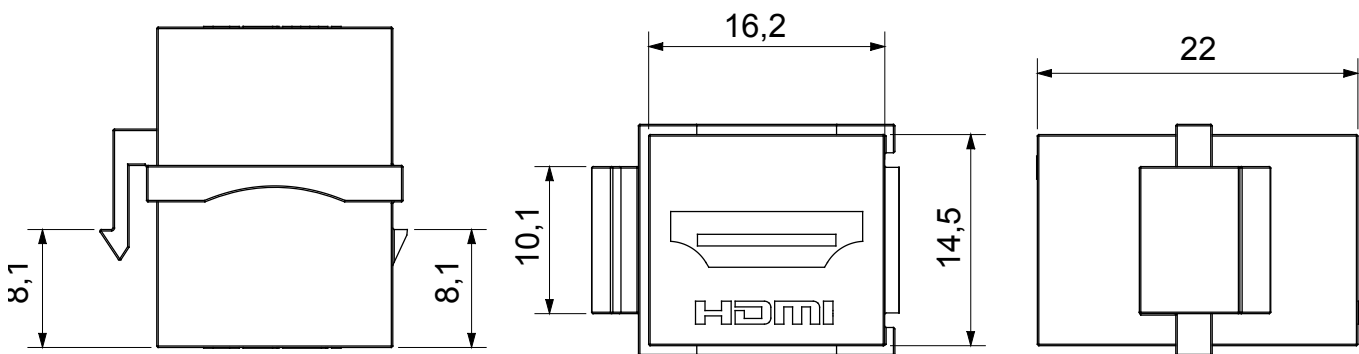

Kategorie	Datová zásuvka	Popis	Spojka HDMI
Typ	Zdířka/zdířka	Kompatibilita	Keystone Jack
Materiál	Technopolymer	Elektrokód	3722

### DIMENSIONAL