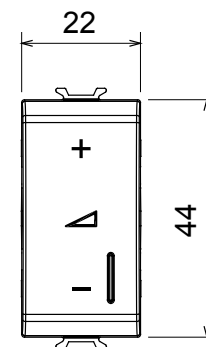

Kategorie	Strmívače	Barva	Přírodní matná béžová
Zapojovací svorky	Se šroubem	Norma	EN 60669-2-1; 2014/35/EU; 2014/30/EU
Napájecí napětí	230 V AC – 50/60 Hz	Kapacita utahování svorek pletené kabely (mm <sup>2</sup> )	Max. 1,5
Kapacita utahování svorek pevné kabely (mm <sup>2</sup> )	Max. 2,5	Počet modulů	1
Klasické/halogenové žárovky 230 V	40 ÷ 300 W	LED kontrolky 230 V	5 ÷ 150 W (max. 10 žárovek)
Halogenové žárovky 12 V AC s vinutým transf.	40 ÷ 300 W	LED žárovky 12 V AC s elektronickým transf.	40 ÷ 300 W (max. 2 transformátory)
Barva LED	Oranžová	Elektrokód	0781
Materiál	Technopolymer		

### DIMENSIONAL