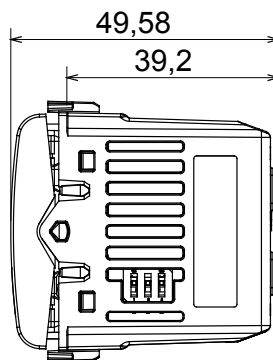

Široká řada ovládacích zařízení, zásuvek pro napájení (vyhovujících národním i mezinárodním normám), snímačů signálu, ovládání klimatizace, řízení komfortu, technické poplachové signalizace a řízení nouzového osvětlení. Modulární zařízení ChoruSmart jsou k dispozici v pěti barvách, lesklé bílé, matné bílé, přírodní béžové, matné černé a lakovaném titanu a v různých velikostech od 1/2, 1, 2 a 3 modulů. Díky montážním podpěrám pro obdélníkové, čtvercové a kulaté krabice lze s řadou rámečků ChoruSmart vytvářet nekonečné kombinace.

Kategorie	Strmívače	Barva	Přírodní matná béžová
Zapojovací svorky	Se šroubem	Norma	EN 60669-2-1; 2014/35/EU; 2014/30/EU
Napájecí napětí	230 V AC – 50/60 Hz	Kapacita utahování svorek pletené kabely (mm <sup>2</sup> )	Max. 1,5
Kapacita utahování svorek pevné kabely (mm <sup>2</sup> )	Max. 2,5	Počet modulů	1
Klasické/halogenové žárovky 230 V	40 ÷ 300 W	LED kontrolky 230 V	5 ÷ 150 W (max. 10 žárovek)
Halogenové žárovky 12 V AC s vinutým transf.	40 ÷ 300 W	LED žárovky 12 V AC s elektronickým transf.	40 ÷ 300 W (max. 2 transformátory)
Barva LED	Oranžová	Elektrokód	0781
Materiál	Technopolymer		

### DIMENSIONAL