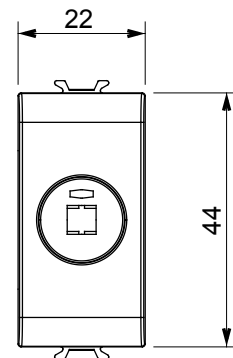

Kategorie	Konektor	Popis	Pro reproduktor
Barva	Přírodní matná béžová	Norma	DIN 41529
Počet modulů	1	Elektrokód	3720
Materiál	Technopolymer		

DIMENSIONAL

STANDARDS/APPROVALS