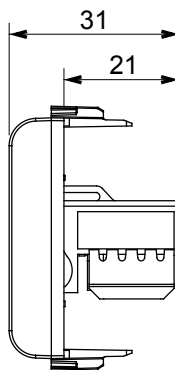

DIMENSIONAL