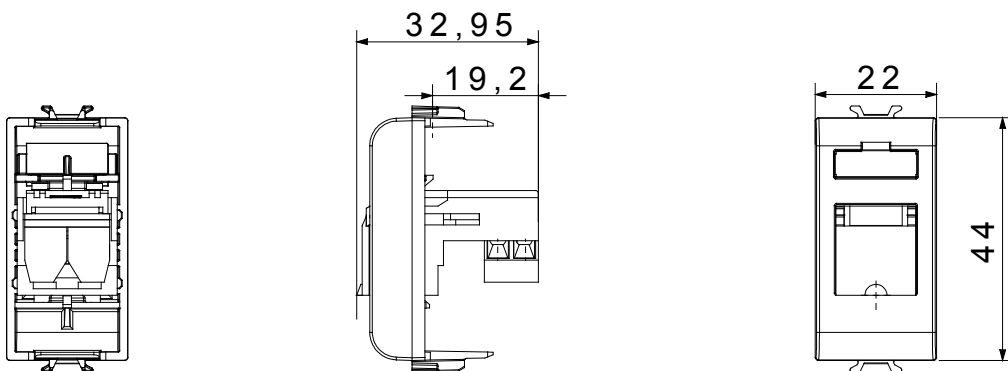

Široká řada ovládacích zařízení, zásuvek pro napájení (vyhovujících národním i mezinárodním normám), snímačů signálu, ovládání klimatizace, řízení komfortu, technické poplachové signalizace a řízení nouzového osvětlení. Modulární zařízení ChoruSmart jsou k dispozici v pěti barvách, lesklé bílé, matné bílé, přírodní béžové, matné černé a lakovaném titanu a v různých velikostech od 1/2, 1, 2 a 3 modulů. Díky montážním podpěrám pro obdélníkové, čtvercové a kulaté krabice lze s řadou rámečků ChoruSmart vytvářet nekonečné kombinace.

Kategorie	Telefonní zásuvka	Popis	RJ11
Barva	Přírodní matná béžová	Spojení	Šroubovací svorky
Počet modulů	1	Elektrokód	3720
Materiál	Technopolymer		

DIMENSIONAL

STANDARDS/APPROVALS