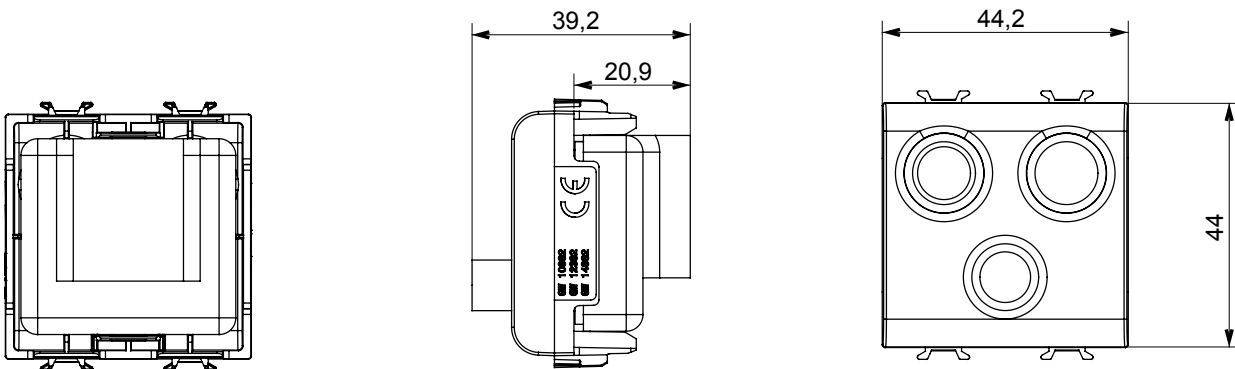

Široká řada ovládacích zařízení, zásuvek pro napájení (vyhovujících národním i mezinárodním normám), snímačů signálu, ovládání klimatizace, řízení komfortu, technické poplachové signalizace a řízení nouzového osvětlení. Modulární zařízení ChoruSmart jsou k dispozici v pěti barvách, lesklé bílé, matné bílé, přírodní béžové, matné černé a lakovaném titanu a v různých velikostech od 1/2, 1, 2 a 3 modulů. Díky montážním podpěrám pro obdélníkové, čtvercové a kulaté krabice lze s řadou rámečků ChoruSmart vytvářet nekonečné kombinace.

Kategorie	Zásuvka TV/FM/SAT	Popis	Přímé
Barva	Přírodní matná béžová	Útlum	0 dB
Konektory	TV-FM-SAT	Norma	EN 60728-4; IEC 61169-2; IEC 61169-24
Počet modulů	2	Upevnění kabelu	Se šroubem
Pouzdro	Tlakově lité kovové tělo Zamak	Elektrokód	0131
Materiál	Technopolymer		

DIMENSIONAL

STANDARDS/APPROVALS