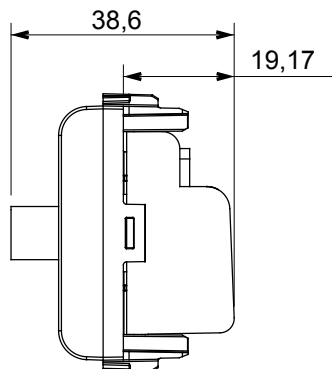

Kategorie	Zásuvka TV/SAT	Popis	Průchozí kabeláž
Barva	Přírodní matná béžová	Útlum	5 dB
Frekvence	5–2400 MHz	Stínění	Třída A
Pro typ konektoru	Zdířkový F	Norma	EN 60728-4; IEC 61169-24
Počet modulů	1	Upevnění kabelu	Se šroubem
Pouzdro	Tlakově lité kovové tělo Zamak	Elektrokód	0131
Materiál	Technopolymer		

DIMENSIONAL

STANDARDS/APPROVALS