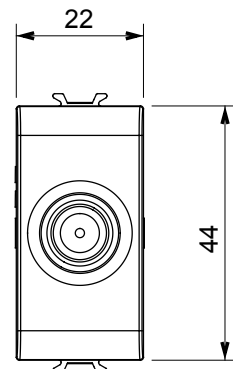

Široká řada ovládacích zařízení, zásuvek pro napájení (vyhovujících národním i mezinárodním normám), snímačů signálu, ovládání klimatizace, řízení komfortu, technické poplachové signalizace a řízení nouzového osvětlení. Modulární zařízení ChoruSmart jsou k dispozici v pěti barvách, lesklé bílé, matné bílé, přírodní béžové, matné černé a lakovaném titanu a v různých velikostech od 1/2, 1, 2 a 3 modulů. Díky montážním podpěrám pro obdélníkové, čtvercové a kulaté krabice lze s řadou rámečků ChoruSmart vytvářet nekonečné kombinace.

Kategorie	Zásuvka TV/SAT	Popis	Průchozí kabeláž
Barva	Přírodní matná béžová	Útlum	5 dB
Frekvence	5–2400 MHz	Stínění	Třída A
Pro typ konektoru	Zdířkový F	Norma	EN 60728-4; IEC 61169-24
Počet modulů	1	Upevnění kabelu	Se šroubem
Pouzdro	Tlakově lité kovové tělo Zamak	Elektrokód	0131
Materiál	Technopolymer		

DIMENSIONAL

STANDARDS/APPROVALS