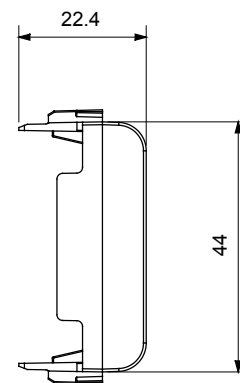

DIMENSIONAL