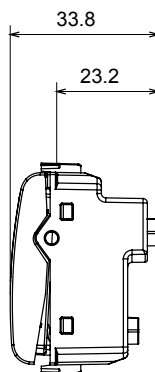

DIMENSIONAL