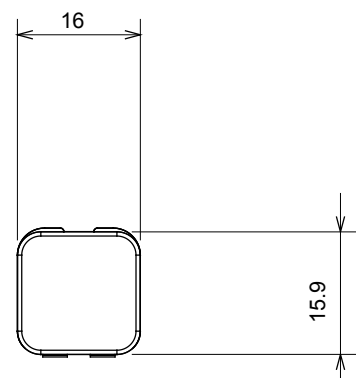

Široká řada ovládacích zařízení, zásuvek pro napájení (vyhovujících národním i mezinárodním normám), snímačů signálu, ovládání klimatizace, řízení komfortu, technické poplachové signalizace a řízení nouzového osvětlení. Modulární zařízení ChoruSmart jsou k dispozici v pěti barvách, lesklé bílé, matné bílé, přírodní béžové, matné černé a lakovaném titanu a v různých velikostech od 1/2, 1, 2 a 3 modulů. Díky montážním podpěrám pro obdélníkové, čtvercové a kulaté krabice lze s řadou rámečků ChoruSmart vytvářet nekonečné kombinace.

Kategorie	Vyměnitelný difuzér	Typ	Vzájemně zaměnitelný
Barva	Zelená	Popis	Difuzéry
Norma	EN 60669-1	Tepelné zatížení s kuličkou	125 °C
Zkouška Žhavou smyčkou	850 °C	Symbol	Zelená
Materiál	Technopolymer	Elektrokód	0130

DIMENSIONAL

TECHNICAL SYMBOLOGY

STANDARDS/APPROVALS