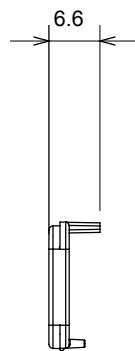

DIMENSIONAL