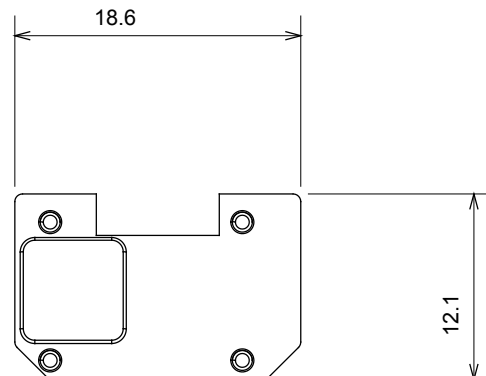

Široká řada ovládacích zařízení, zásuvek pro napájení (vyhovujících národním i mezinárodním normám), snímačů signálu, ovládání klimatizace, řízení komfortu, technické poplachové signalizace a řízení nouzového osvětlení. Modulární zařízení ChoruSmart jsou k dispozici v pěti barvách, lesklé bílé, matné bílé, přírodní béžové, matné černé a lakovaném titanu a v různých velikostech od 1/2, 1, 2 a 3 modulů. Díky montážním podpěrám pro obdélníkové, čtvercové a kulaté krabice lze s řadou rámečků ChoruSmart vytvářet nekonečné kombinace.

Kategorie	Vyměnitelný symbol	Typ	S možností osvětlení
Barva	Průhledný	Norma	EN 60669-1
Tepelné zatížení s kuličkou	125 °C	Zkouška žhavou smyčkou	850 °C
Vhodné pro	Numerické služby	Symbol	Nula
Materiál	Technopolymer	Elektrokód	0130

DIMENSIONAL

TECHNICAL SYMBOLOGY

STANDARDS/APPROVALS