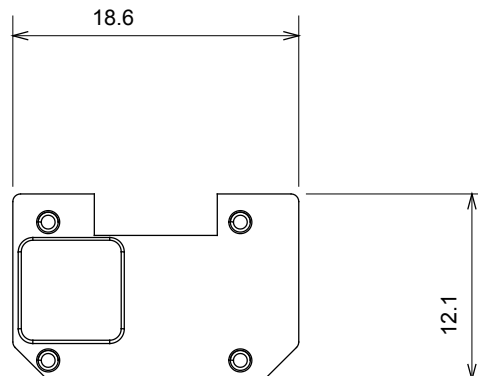

Kategorie	Vyměnitelný symbol	Typ	S možností osvětlení
Barva	Průhledný	Norma	EN 60669-1
Tepelné zatížení s kuličkou	125 °C	Zkouška žhavou smyčkou	850 °C
Vhodné pro	Numerické služby	Symbol	Čtyři
Materiál	Technopolymer	Elektrokód	0130

### DIMENSIONAL