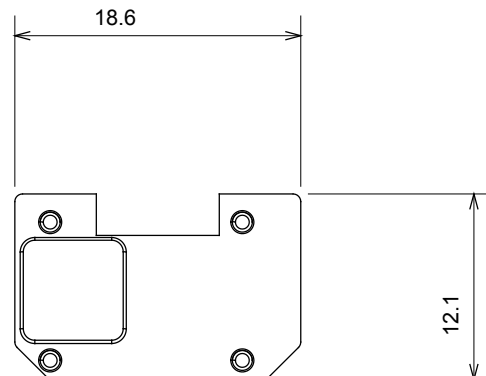

Kategorie	Vyměnitelný symbol	Typ	S možností osvětlení
Barva	Průhledný	Norma	EN 60669-1
Tepelné zatížení s kuličkou	125 °C	Zkouška žhavou smyčkou	850 °C
Vhodné pro	Obecné služby	Symbol	Šipka NAHORU/DOLŮ
Materiál	Technopolymer	Elektrokód	0130

#### DIMENSIONAL