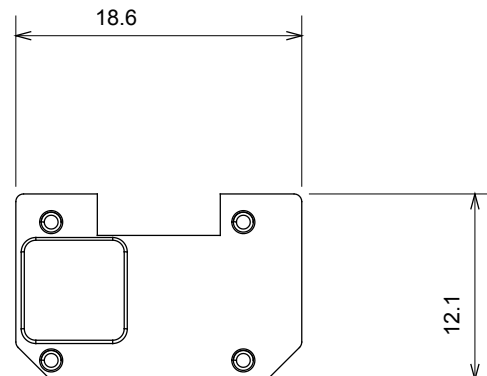

Široká řada ovládacích zařízení, zásuvek pro napájení (vyhovujících národním i mezinárodním normám), snímačů signálu, ovládání klimatizace, řízení komfortu, technické poplachové signalizace a řízení nouzového osvětlení. Modulární zařízení ChoruSmart jsou k dispozici v pěti barvách, lesklé bílé, matné bílé, přírodní béžové, matné černé a lakovaném titanu a v různých velikostech od 1/2, 1, 2 a 3 modulů. Díky montážním podpěrám pro obdélníkové, čtvercové a kulaté krabice lze s řadou rámečků ChoruSmart vytvářet nekonečné kombinace.

Kategorie	Vyměnitelný symbol	Typ	S možností osvětlení
Barva	Průhledný	Norma	EN 60669-1
Tepelné zatížení s kuličkou	125 °C	Zkouška žhavou smyčkou	850 °C
Vhodné pro	Obecné služby	Symbol	Schodišťové světlo
Materiál	Technopolymer	Elektrokód	0130

DIMENSIONAL

TECHNICAL SYMBOLOGY

STANDARDS/APPROVALS