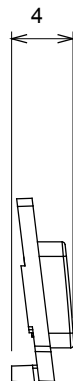

DIMENSIONAL