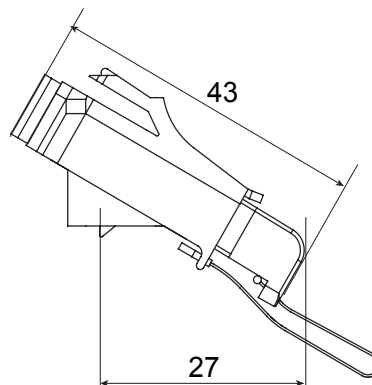

Kompletní systém pro připojení a rozvod sítí LAN v rezidenčním a terciárním sektoru.
Řada zahrnuje řešení z optických vláken, nástěnné panely, podlahové skříně a měděnou kabeláž.
Řada Data Center poskytuje všechny produkty nezbytné k vytvoření optické infrastruktury sloužící více účelům pro obytné budovy v plném souladu se všemi požadavky stanovenými novými směrnici CEI 306-2 a zákonem 164/14.

Kategorie	Úhlový nástavec z optických vláken	Materiál	Plastové tělo s keramickým vyrovnávacím pouzdrům
Barva	Zelená RAL 6018	Charakteristika	Simplexní, jednorežimový
Pro konektory	SC/APC	Typ	Zdíčka/zdíčka
Kompatibilita	Keystone Jack	Náklon	40°
Dodávané příslušenství	S bezpečnostní krytkou a kabelem s ochranou proti ztrátě		

DIMENSIONAL

STANDARDS/APPROVALS