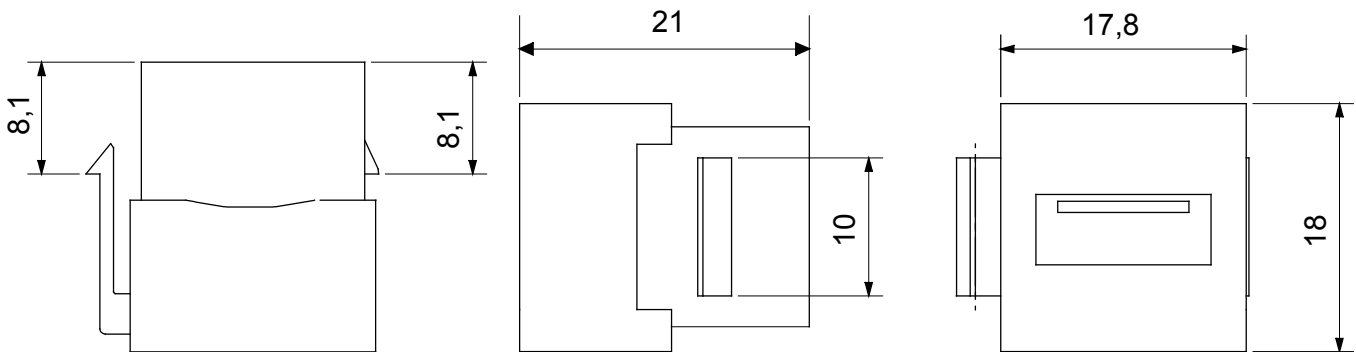

Kategorie	Datová zásuvka	Popis	Spojka USB
Typ	Zdířka/zdířka – typ A	Kompatibilita	Keystone Jack
Materiál	Technopolymer	Elektrokód	3722

### DIMENSIONAL