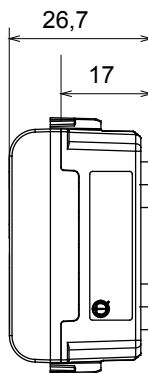

Kategorie	Kontrolka	Symbol	DND+MUR
Barva	Matná bílá	Barva difuzéru	Opálový difuzér
Norma	EN 62094-1	Tepelné zatížení s kuličkou	125 °C
Zkouška žhavou smyčkou	850 °C	Počet modulů	1
Elektrokód	0781		

DIMENSIONAL