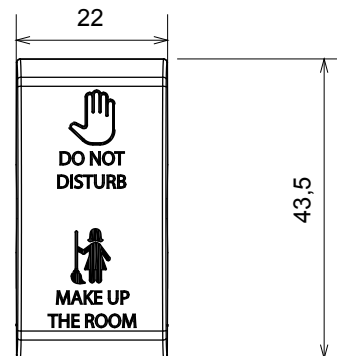

Široká řada ovládacích zařízení, zásuvek pro napájení (vyhovujících národním i mezinárodním normám), snímačů signálu, ovládání klimatizace, řízení komfortu, technické poplachové signalizace a řízení nouzového osvětlení. Modulární zařízení ChoruSmart jsou k dispozici v pěti barvách, lesklé bílé, matné bílé, přírodní béžové, matné černé a lakovaném titanu a v různých velikostech od 1/2, 1, 2 a 3 modulů. Díky montážním podpěrám pro obdélníkové, čtvercové a kulaté krabice lze s řadou rámečků ChoruSmart vytvářet nekonečné kombinace.

Kategorie	Vyměnitelné tlačítko	Tlačítko	Neutrální
Symbol	DND+MUR	Barva	Matná bílá
Norma	EN 60669-1	Tepelné zatížení s kuličkou	125 °C
Zkouška Žhavou smyčkou	850 °C	Počet modulů	1
Elektrokód	140		

DIMENSIONAL

TECHNICAL SYMBOLOGY

STANDARDS/APPROVALS