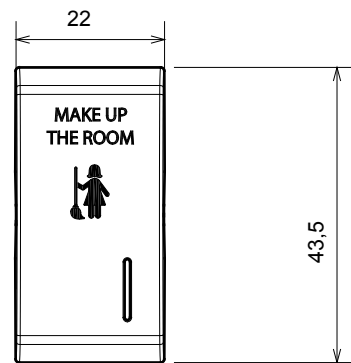

Kategorie	Vyměnitelné tlačítko	Tlačítko	S difuzérem
Symbol	MUR	Barva	Matná bílá
Norma	EN 60669-1	Tepelné zatížení s kuličkou	125 °C
Zkouška Žhavou smyčkou	850 °C	Počet modulů	1
Elektrokód	140		

### DIMENSIONAL