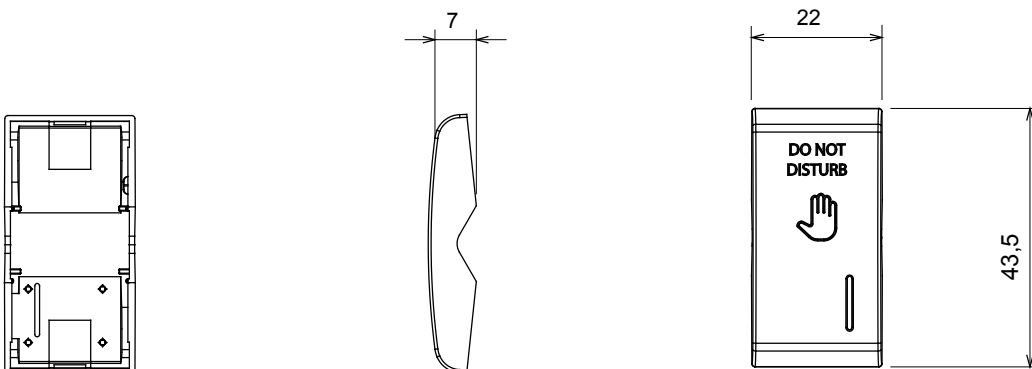

Široká řada ovládacích zařízení, zásuvek pro napájení (vyhovujících národním i mezinárodním normám), snímačů signálu, ovládání klimatizace, řízení komfortu, technické poplachové signalizace a řízení nouzového osvětlení. Modulární zařízení ChoruSmart jsou k dispozici v pěti barvách, lesklé bílé, matné bílé, přírodní béžové, matné černé a lakovaném titanu a v různých velikostech od 1/2, 1, 2 a 3 modulů. Díky montážním podpěrám pro obdélníkové, čtvercové a kulaté krabice lze s řadou rámečků ChoruSmart vytvářet nekonečné kombinace.

### DIMENSIONAL