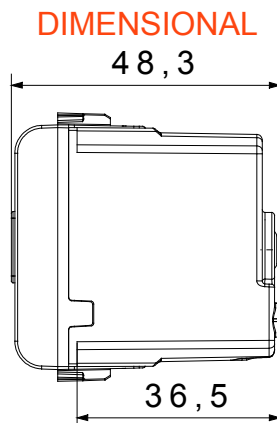

Kategorie	Zvuková signalizace	Popis	Zvonek
Barva	Matná bílá	Napájecí napětí	12 V AC – 50 Hz
Tepelné zatížení s kuličkou	125 °C	Intenzita zvuku	80 dB (ve vzdálenosti 1 m)
Zkouška žhavou smyčkou	850 °C	Maximální příkon	8 VA
Počet modulů	1	Zapojovací svorky	Se šroubem
Materiál	Technopolymer		