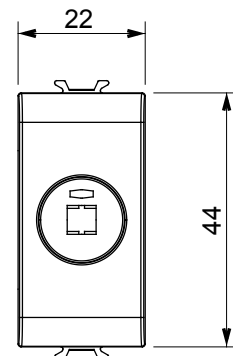

Kategorie	Konektor	Popis	Pro reproduktor
Barva	Matná bílá	Norma	DIN 41529
Počet modulů	1	Elektrokód	3720
Materiál	Technopolymer		

DIMENSIONAL

STANDARDS/APPROVALS