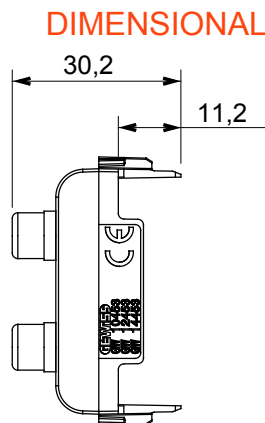

Široká řada ovládacích zařízení, zásuvek pro napájení (vyhovujících národním i mezinárodním normám), snímačů signálu, ovládání klimatizace, řízení komfortu, technické poplachové signalizace a řízení nouzového osvětlení. Modulární zařízení ChoruSmart jsou k dispozici v pěti barvách, lesklé bílé, matné bílé, přírodní béžové, matné černé a lakovaném titanu a v různých velikostech od 1/2, 1, 2 a 3 modulů. Díky montážním podpěrám pro obdélníkové, čtvercové a kulaté krabice lze s řadou rámečků ChoruSmart vytvářet nekonečné kombinace.

Kategorie	Konektor	Popis	Dvojitý RCA
Barva	Matná bílá	Norma	EN 60958-3
Počet modulů	1	Elektrokód	3720
Materiál	Technopolymer		

STANDARDS/APPROVALS