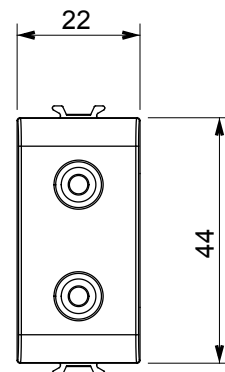

Kategorie	Konektor	Popis	Dvojitý RCA
Barva	Matná bílá	Norma	EN 60958-3
Počet modulů	1	Elektrokód	3720
Materiál	Technopolymer		

STANDARDS/APPROVALS