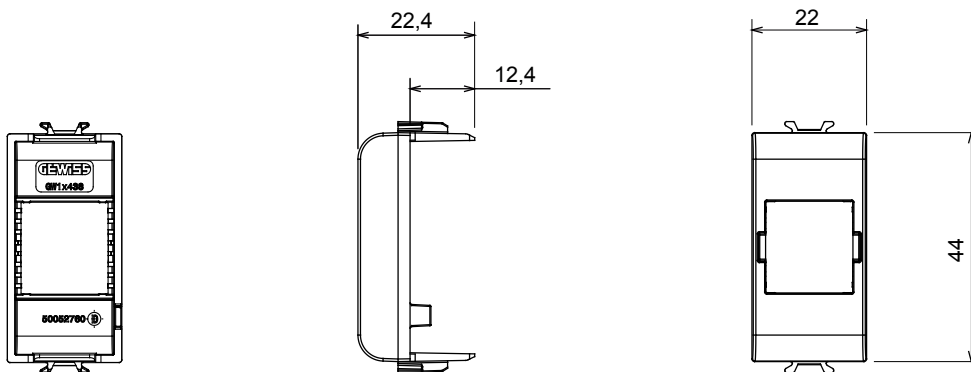

Široká řada ovládacích zařízení, zásuvek pro napájení (vyhovujících národním i mezinárodním normám), snímačů signálu, ovládání klimatizace, řízení komfortu, technické poplachové signalizace a řízení nouzového osvětlení. Modulární zařízení ChoruSmart jsou k dispozici v pěti barvách, lesklé bílé, matné bílé, přírodní béžové, matné černé a lakovaném titanu a v různých velikostech od 1/2, 1, 2 a 3 modulů. Díky montážním podpěrám pro obdélníkové, čtvercové a kulaté krabice lze s řadou rámečků ChoruSmart vytvářet nekonečné kombinace.

Kategorie	Adaptér	Barva	Matná bílá
Kompatibilita	SYSTEMAX COMMSCOPE	Počet modulů	1
Elektrokód	3722	Materiál	Technopolymer

DIMENSIONAL

STANDARDS/APPROVALS