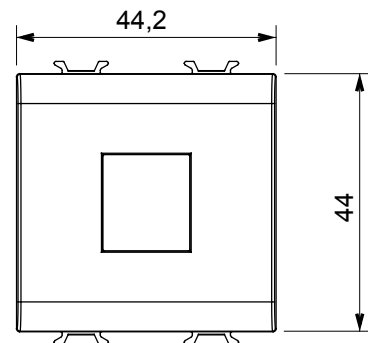

Kategorie	Adaptér	Barva	Matná bílá
Kompatibilita	AMP / Keystone Jack	Počet modulů	2
Elektrokód	0131	Materiál	Technopolymer

DIMENSIONAL

STANDARDS/APPROVALS