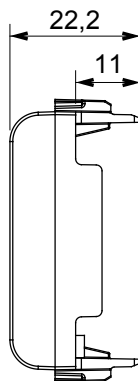

Široká řada ovládacích zařízení, zásuvek pro napájení (vyhovujících národním i mezinárodním normám), snímačů signálu, ovládání klimatizace, řízení komfortu, technické poplachové signalizace a řízení nouzového osvětlení. Modulární zařízení ChoruSmart jsou k dispozici v pěti barvách, lesklé bílé, matné bílé, přírodní béžové, matné černé a lakovaném titanu a v různých velikostech od 1/2, 1, 2 a 3 modulů. Díky montážním podpěrám pro obdélníkové, čtvercové a kulaté krabice lze s řadou rámečků ChoruSmart vytvářet nekonečné kombinace.

Kategorie	Adaptér	Barva	Matná bílá
Kompatibilita	AMP / Keystone Jack	Počet modulů	2
Elektrokód	0131	Materiál	Technopolymer

DIMENSIONAL

STANDARDS/APPROVALS