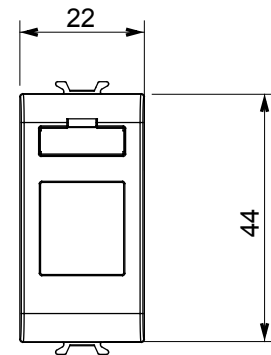

Kategorie	Adaptér	Barva	Matná bílá
Kompatibilita	AMP / Keystone Jack	Počet modulů	1
Elektrokód	0131	Materiál	Technopolymer

DIMENSIONAL

STANDARDS/APPROVALS