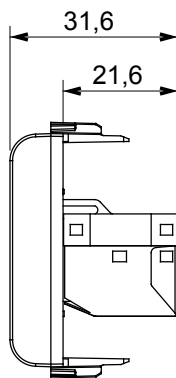

Kategorie	Datová zásuvka	Popis	RJ45
Barva	Matná bílá	Kategorie použití	6
Kabely	FTP	Spojení	Beznástrojový
Počet párů	4	Norma	EN 60603-7-5
Počet modulů	1	Elektrokód	3722
Materiál	Technopolymer		

DIMENSIONAL