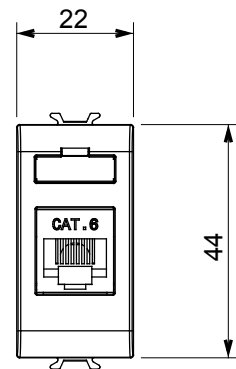

Kategorie	Datová zásuvka	Popis	RJ45
Barva	Matná bílá	Kategorie použití	6
Kabely	FTP	Spojení	Beznástrojový
Počet párů	4	Norma	EN 60603-7-5
Počet modulů	1	Elektrokód	3722
Materiál	Technopolymer		

DIMENSIONAL