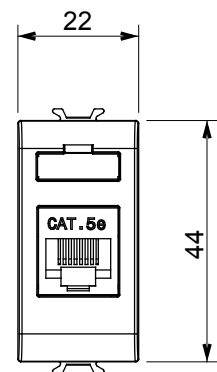

Kategorie	Datová zásuvka	Popis	RJ45
Barva	Matná bílá	Kategorie použití	5e
Kabely	FTP	Spojení	Beznástrojový
Počet párů	4	Norma	EN 60603-7-3
Počet modulů	1	Elektrokód	3722
Materiál	Technopolymer		

DIMENSIONAL