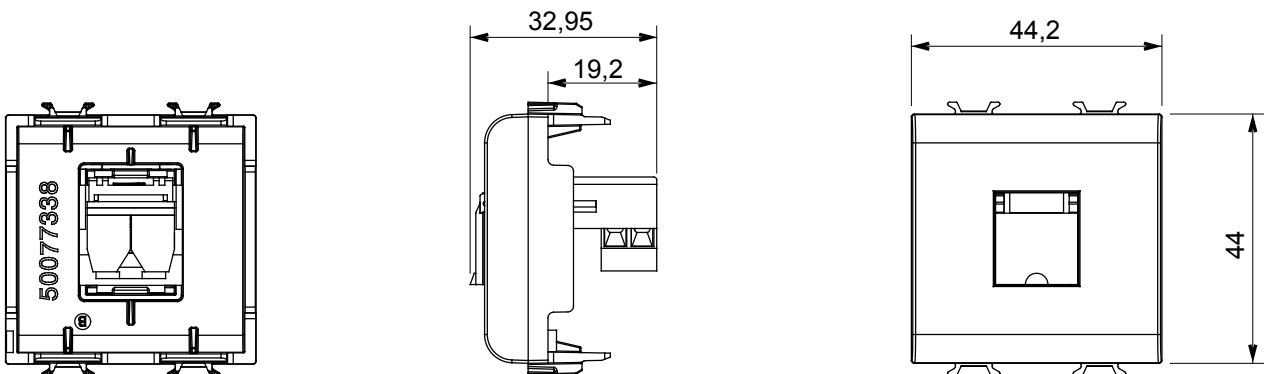

Široká řada ovládacích zařízení, zásuvek pro napájení (vyhovujících národním i mezinárodním normám), snímačů signálu, ovládání klimatizace, řízení komfortu, technické poplachové signalizace a řízení nouzového osvětlení. Modulární zařízení ChoruSmart jsou k dispozici v pěti barvách, lesklé bílé, matné bílé, přírodní béžové, matné černé a lakovaném titanu a v různých velikostech od 1/2, 1, 2 a 3 modulů. Díky montážním podpěrám pro obdélníkové, čtvercové a kulaté krabice lze s řadou rámečků ChoruSmart vytvářet nekonečné kombinace.

Kategorie	Telefonní zásuvka	Popis	RJ11
Barva	Matná bílá	Spojení	Šroubovací svorky
Počet modulů	2	Elektrokód	3721
Materiál	Technopolymer		

DIMENSIONAL

STANDARDS/APPROVALS