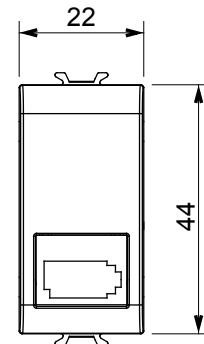

Kategorie	Telefonní zásuvka	Popis	6 kontaktů
Barva	Matná bílá	Norma	Britská norma
Spojení	Šroubovací svorky	Počet modulů	1
Elektrokód	3721	Material	Technopolymer

DIMENSIONAL

STANDARDS/APPROVALS