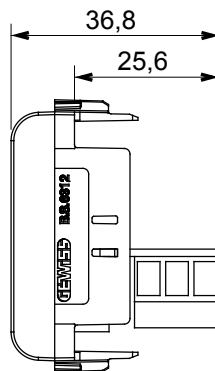

Široká řada ovládacích zařízení, zásuvek pro napájení (vyhovujících národním i mezinárodním normám), snímačů signálu, ovládání klimatizace, řízení komfortu, technické poplachové signalizace a řízení nouzového osvětlení. Modulární zařízení ChoruSmart jsou k dispozici v pěti barvách, lesklé bílé, matné bílé, přírodní béžové, matné černé a lakovaném titanu a v různých velikostech od 1/2, 1, 2 a 3 modulů. Díky montážním podpěrám pro obdélníkové, čtvercové a kulaté krabice lze s řadou rámečků ChoruSmart vytvářet nekonečné kombinace.

Kategorie	Telefonní zásuvka	Popis	6 kontaktů
Barva	Matná bílá	Norma	Britská norma
Spojení	Šroubovací svorky	Počet modulů	1
Elektrokód	3721	Material	Technopolymer

DIMENSIONAL

STANDARDS/APPROVALS