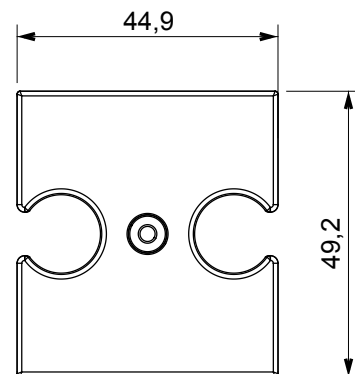

Popis	Pro základnu TV/R-SAT	Barva	Matná bílá
Charakteristika	Kryt pro anténní zásuvky	Počet otvorů	2
Elektrokód	0122	Materiál	Technopolymer

DIMENSIONAL

STANDARDS/APPROVALS