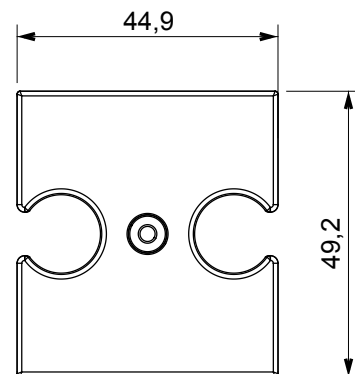

Popis	Pro základnu TV-R	Barva	Matná bílá
Charakteristika	Kryt pro anténní zásuvky	Počet otvorů	2
Elektrokód	0122	Materiál	Technopolymer

DIMENSIONAL

STANDARDS/APPROVALS