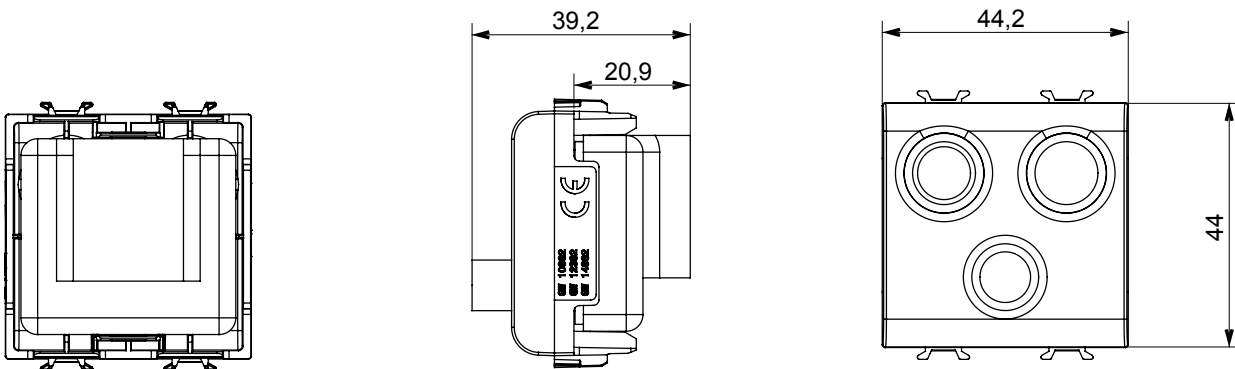

Široká řada ovládacích zařízení, zásuvek pro napájení (vyhovujících národním i mezinárodním normám), snímačů signálu, ovládání klimatizace, řízení komfortu, technické poplachové signalizace a řízení nouzového osvětlení. Modulární zařízení ChoruSmart jsou k dispozici v pěti barvách, lesklé bílé, matné bílé, přírodní béžové, matné černé a lakovaném titanu a v různých velikostech od 1/2, 1, 2 a 3 modulů. Díky montážním podpěrám pro obdélníkové, čtvercové a kulaté krabice lze s řadou rámečků ChoruSmart vytvářet nekonečné kombinace.

Kategorie	Zásuvka TV/FM/SAT	Popis	Přímé
Barva	Matná bílá	Útlum	0 dB
Konektory	TV-FM-SAT	Norma	EN 60728-4; IEC 61169-2; IEC 61169-24
Počet modulů	2	Upevnění kabelu	Se šroubem
Pouzdro	Tlakově lité kovové tělo Zamak	Elektrokód	0131
Materiál	Technopolymer		

### DIMENSIONAL