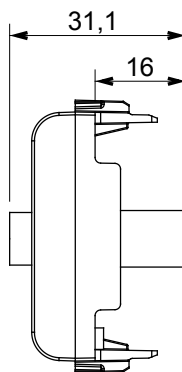

DIMENSIONAL