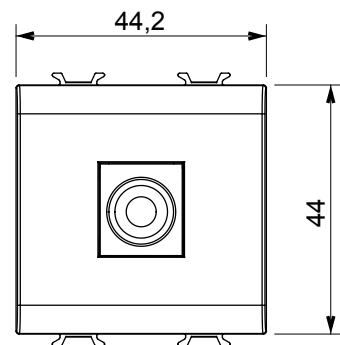

Široká řada ovládacích zařízení, zásuvek pro napájení (vyhovujících národním i mezinárodním normám), snímačů signálu, ovládání klimatizace, řízení komfortu, technické poplachové signalizace a řízení nouzového osvětlení. Modulární zařízení ChoruSmart jsou k dispozici v pěti barvách, lesklé bílé, matné bílé, přírodní béžové, matné černé a lakovaném titanu a v různých velikostech od 1/2, 1, 2 a 3 modulů. Díky montážním podpěrám pro obdélníkové, čtvercové a kulaté krabice lze s řadou rámečků ChoruSmart vytvářet nekonečné kombinace.

Kategorie	Zásuvka TV/SAT	Popis	Přímé
Barva	Matná bílá	Útlum	0 dB
Frekvence	5–2400 MHz	Stínění	Třída A
Pro typ konektoru	Zdířkový F	Norma	IEC 61169-24
Počet modulů	2	Upevnění kabelu	Tlakově ovládané
Pouzdro	Tělo z plastu	Elektrokód	0131
Materiál	Technopolymer		

DIMENSIONAL

STANDARDS/APPROVALS