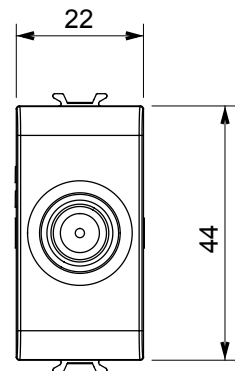

Široká řada ovládacích zařízení, zásuvek pro napájení (vyhovujících národním i mezinárodním normám), snímačů signálu, ovládání klimatizace, řízení komfortu, technické poplachové signalizace a řízení nouzového osvětlení. Modulární zařízení ChoruSmart jsou k dispozici v pěti barvách, lesklé bílé, matné bílé, přírodní béžové, matné černé a lakovaném titanu a v různých velikostech od 1/2, 1, 2 a 3 modulů. Díky montážním podpěrám pro obdélníkové, čtvercové a kulaté krabice lze s řadou rámečků ChoruSmart vytvářet nekonečné kombinace.

Kategorie	Zásuvka TV/SAT	Popis	Průchozí kabeláž
Barva	Matná bílá	Útlum	10 dB
Frekvence	5–2400 MHz	Stínění	Třída A
Pro typ konektoru	Zdířkový F	Norma	EN 60728-4; IEC 61169-24
Počet modulů	1	Upevnění kabelu	Se šroubem
Pouzdro	Tlakově lité kovové tělo Zamak	Elektrokód	0131
Materiál	Technopolymer		

DIMENSIONAL

STANDARDS/APPROVALS