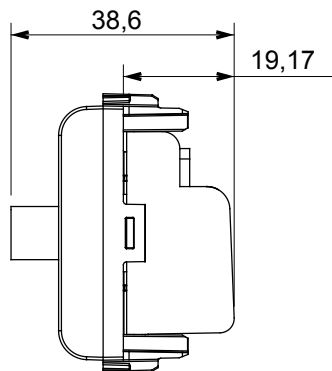

Kategorie	Zásuvka TV/SAT	Popis	Průchozí kabeláž
Barva	Matná bílá	Útlum	10 dB
Frekvence	5–2400 MHz	Stínění	Třída A
Pro typ konektoru	Zdířkový F	Norma	EN 60728-4; IEC 61169-24
Počet modulů	1	Upevnění kabelu	Se šroubem
Pouzdro	Tlakově lité kovové tělo Zamak	Elektrokód	0131
Materiál	Technopolymer		

DIMENSIONAL

STANDARDS/APPROVALS