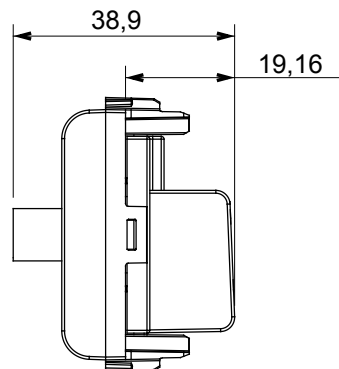

Kategorie	Zásuvka TV/SAT	Popis	Přímé
Barva	Matná bílá	Útlum	0 dB
Frekvence	5–2400 MHz	Stínění	Třída A
Pro typ konektoru	Zdířkový F	Norma	EN 60728-4; IEC 61169-24
Počet modulů	1	Upevnění kabelu	Se šroubem
Pouzdro	Tlakově lité kovové tělo Zamak	Elektrokód	0131
Materiál	Technopolymer		

DIMENSIONAL

STANDARDS/APPROVALS