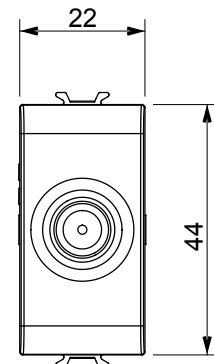

Široká řada ovládacích zařízení, zásuvek pro napájení (vyhovujících národním i mezinárodním normám), snímačů signálu, ovládání klimatizace, řízení komfortu, technické poplachové signalizace a řízení nouzového osvětlení. Modulární zařízení ChoruSmart jsou k dispozici v pěti barvách, lesklé bílé, matné bílé, přírodní béžové, matné černé a lakovaném titanu a v různých velikostech od 1/2, 1, 2 a 3 modulů. Díky montážním podpěrám pro obdélníkové, čtvercové a kulaté krabice lze s řadou rámečků ChoruSmart vytvářet nekonečné kombinace.

Kategorie	Zásuvka TV/SAT	Popis	Přímé
Barva	Matná bílá	Útlum	0 dB
Frekvence	5–2400 MHz	Stínění	Třída A
Pro typ konektoru	Zdířkový F	Norma	EN 60728-4; IEC 61169-24
Počet modulů	1	Upevnění kabelu	Se šroubem
Pouzdro	Tlakově lité kovové tělo Zamak	Elektrokód	0131
Materiál	Technopolymer		

DIMENSIONAL

STANDARDS/APPROVALS