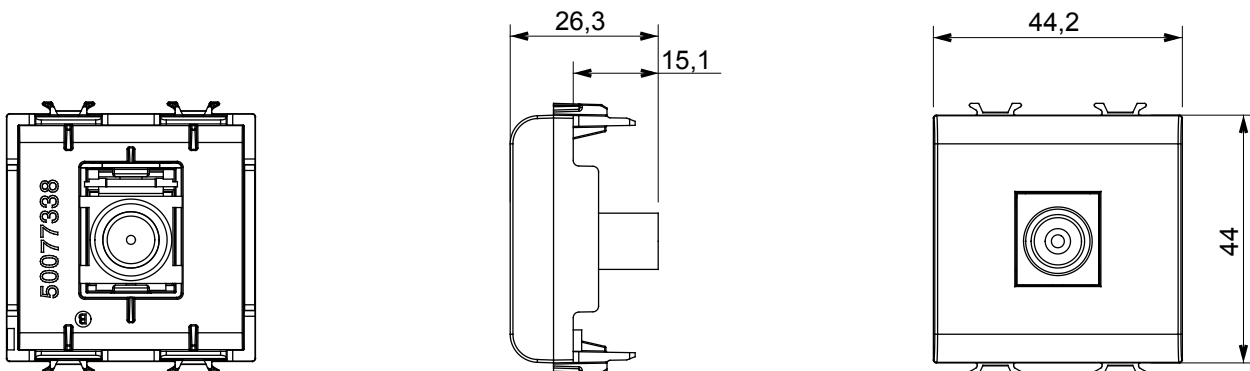

Široká řada ovládacích zařízení, zásuvek pro napájení (vyhovujících národním i mezinárodním normám), snímačů signálu, ovládání klimatizace, řízení komfortu, technické poplachové signalizace a řízení nouzového osvětlení. Modulární zařízení ChoruSmart jsou k dispozici v pěti barvách, lesklé bílé, matné bílé, přírodní béžové, matné černé a lakovaném titanu a v různých velikostech od 1/2, 1, 2 a 3 modulů. Díky montážním podpěrám pro obdélníkové, čtvercové a kulaté krabice lze s řadou rámečků ChoruSmart vytvářet nekonečné kombinace.

Kategorie	Zásuvka TV	Popis	Přímé
Barva	Matná bílá	Útlum	0 dB
Frekvence	5–2400 MHz	Stínění	Třída A
Pro typ konektoru	Kolíkovaný IEC	Norma	IEC 61169-2
Počet modulů	2	Upevnění kabelu	Tlakově ovládané
Pouzdro	Tělo z plastu	Elektrokód	0131
Materiál	Technopolymer		

DIMENSIONAL

STANDARDS/APPROVALS