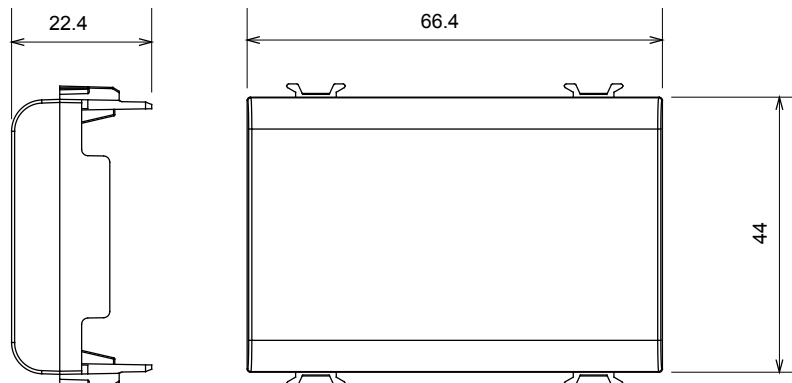

Kategorie	Zaslepovací modul	Barva	Matná bílá
Popis	3 moduly	Norma	EN 60669-1
Tepelné zatížení s kuličkou	125 °C	Zkouška žhavou smyčkou	850 °C
Počet modulů	3	Materiál	Technopolymer
Elektrokód	0100		

DIMENSIONAL