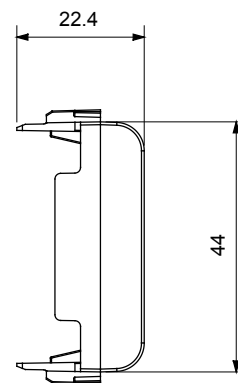

Kategorie	Zaslepovací modul	Barva	Matná bílá
Popis	2 moduly	Norma	EN 60669-1
Tepelné zatížení s kuličkou	125 °C	Zkouška žhavou smyčkou	850 °C
Počet modulů	2	Materiál	Technopolymer
Elektrokód	0100		

DIMENSIONAL