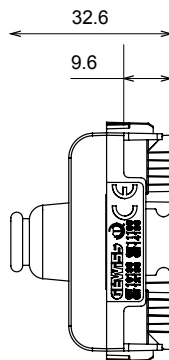

DIMENSIONAL