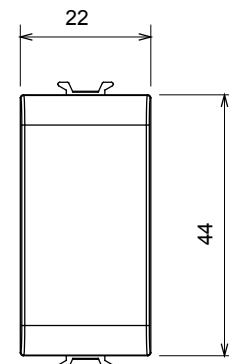

Kategorie	Zaslepovací modul	Barva	Matná bílá
Popis	1 modul	Norma	EN 60669-1
Tepelné zatížení s kuličkou	125 °C	Zkouška žhavou smyčkou	850 °C
Počet modulů	1	Materiál	Technopolymer
Elektrokód	0100		

DIMENSIONAL