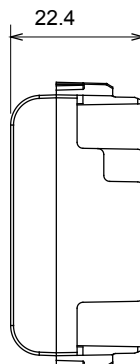

Kategorie	Zaslepovací modul	Barva	Matná bílá
Popis	1 modul	Norma	EN 60669-1
Tepelné zatížení s kuličkou	125 °C	Zkouška žhavou smyčkou	850 °C
Počet modulů	1	Materiál	Technopolymer
Elektrokód	0100		

DIMENSIONAL