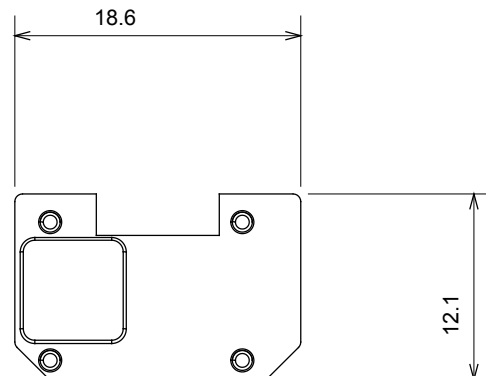

Široká řada ovládacích zařízení, zásuvek pro napájení (vyhovujících národním i mezinárodním normám), snímačů signálu, ovládání klimatizace, řízení komfortu, technické poplachové signalizace a řízení nouzového osvětlení. Modulární zařízení ChoruSmart jsou k dispozici v pěti barvách, lesklé bílé, matné bílé, přírodní béžové, matné černé a lakovaném titanu a v různých velikostech od 1/2, 1, 2 a 3 modulů. Díky montážním podpěrám pro obdélníkové, čtvercové a kulaté krabice lze s řadou rámečků ChoruSmart vytvářet nekonečné kombinace.

Kategorie	Vyměnitelný symbol	Typ	S možností osvětlení
Barva	Průhledný	Norma	EN 60669-1
Tepelné zatížení s kuličkou	125 °C	Zkouška žhavou smyčkou	850 °C
Vhodné pro	Obecné služby	Symbol	Sestra
Materiál	Technopolymer	Elektrokód	0130

DIMENSIONAL

TECHNICAL SYMBOLOGY

STANDARDS/APPROVALS